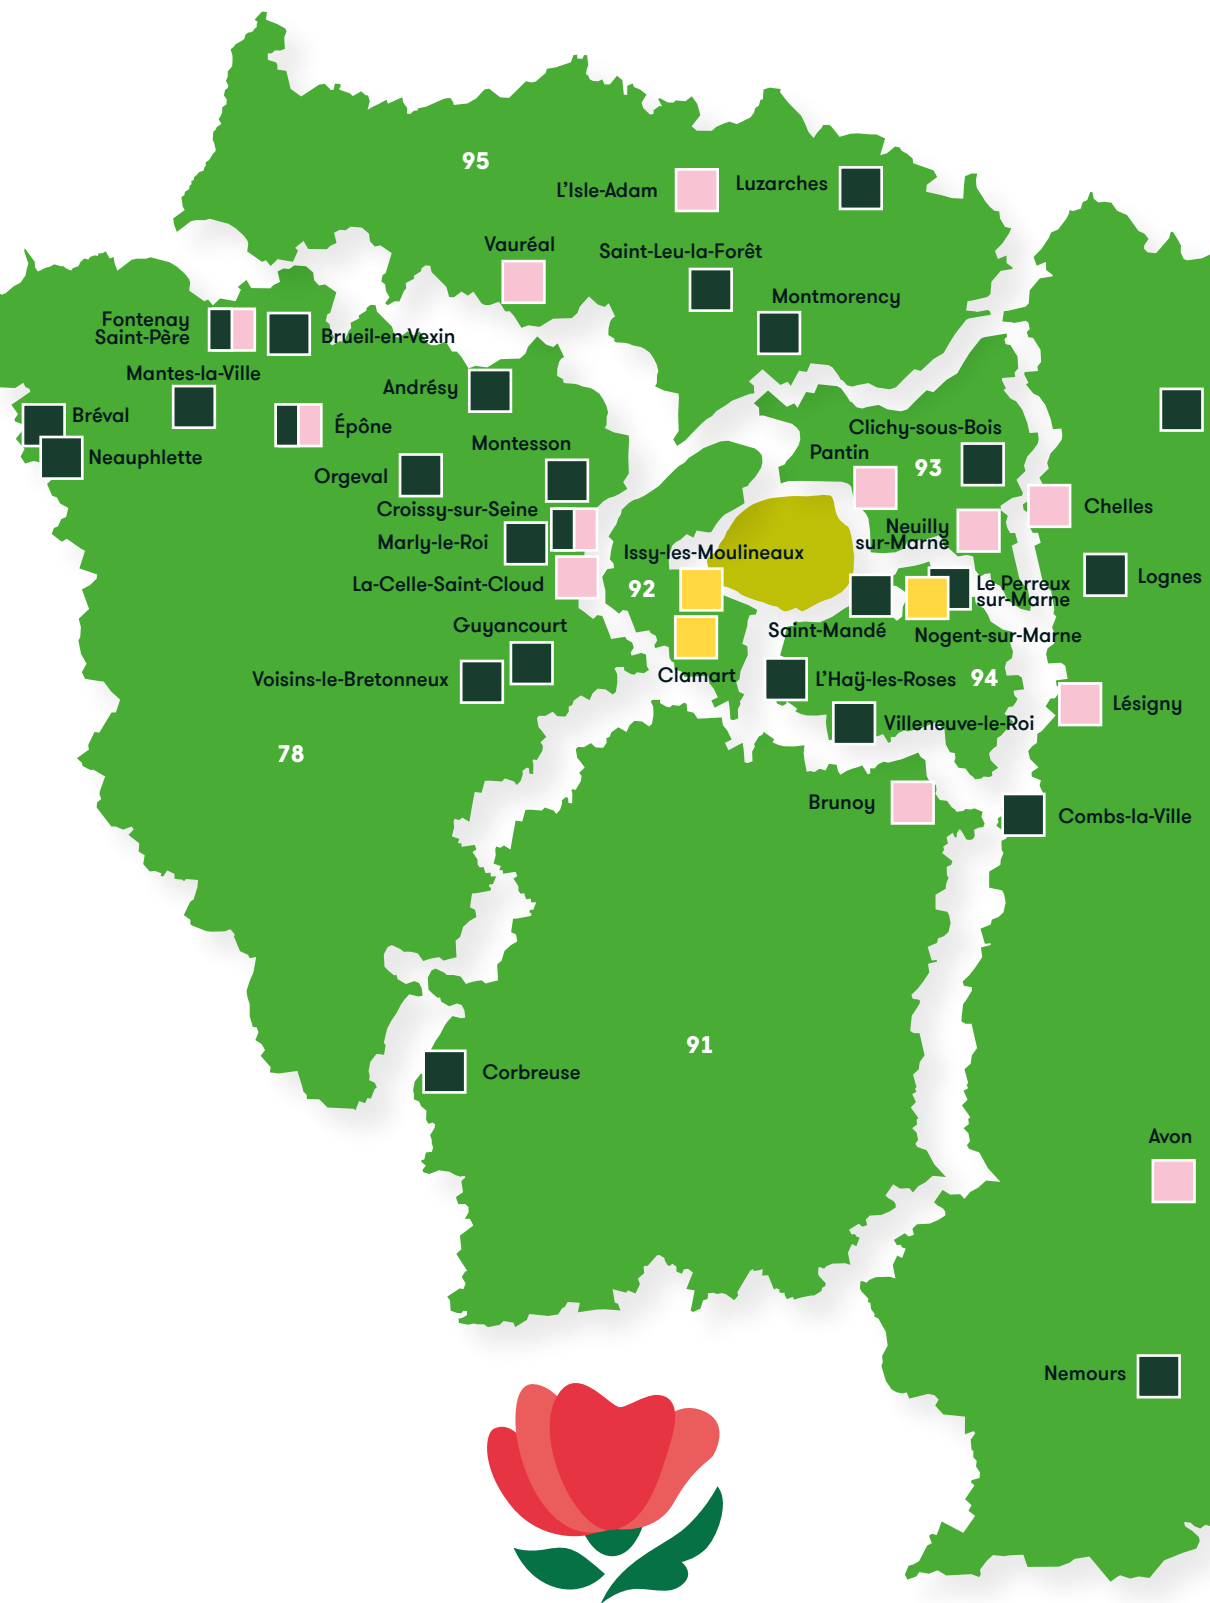

Palmarès
2023

Villes et Villages Fleuris

LE LABEL NATIONAL DE LA QUALITÉ DE VIE

CHOOSE
PARIS
REGION

Villes et Villages Fleuris

LE LABEL NATIONAL DE LA QUALITÉ DE VIE

Lauréats 2023

Attribution 1^{re} fleur

Voulangis (77)
Bréval (78)
Fontenay-Saint-Père (78)
Montesson (78)
Neauphlette (78)
Montmorency (95)
Saint-Leu-la-Forêt (95)

Attribution 3^e fleur

Combs-la-Ville (77)
Fresnes-sur-Marne (77)
Lognes (77)
Andrésy (78)
Marly-le-Roi (78)
Voisins-le-Bretonneux (78)
Saint-Mandé (94)
Villeneuve-le-Roi (94)

Attribution 2^e fleur

Montmachoux (77)
Nemours (77)
Brueil-en-Vexin (78)
Croissy-sur-Seine (78)
Épône (78)
Guyancourt (78)
Mantes-la-Ville (78)
Orgeval (78)
Corbreuse (91)
Clichy-sous-Bois (93)
Le Perreux-sur-Marne (94)
L'Haÿ-les-Roses (94)
Luzarches (95)

Bondy
Drancy
La Courneuve
Le Blanc-Mesnil
Neuilly-sur-Marne
Noisy-le-Grand
Pantin
Pierrefitte-sur-Seine
Rosny-sous-Bois
Saint-Ouen-sur-Seine
Stains
Villetaneuse

Val-de-Marne (94)

Alfortville
Boissy-Saint-Léger
Bonneuil-sur-Marne
Charenton-le-Pont*
Choisy-le-Roi
Fontenay-sous-Bois
Joinville-le-Pont
Le Kremlin-Bicêtre
Nogent-sur-Marne*
Saint-Mandé
Saint-Maur-des-Fossés
Saint-Maurice
Valenton
Villeneuve-le-Roi
Vincennes