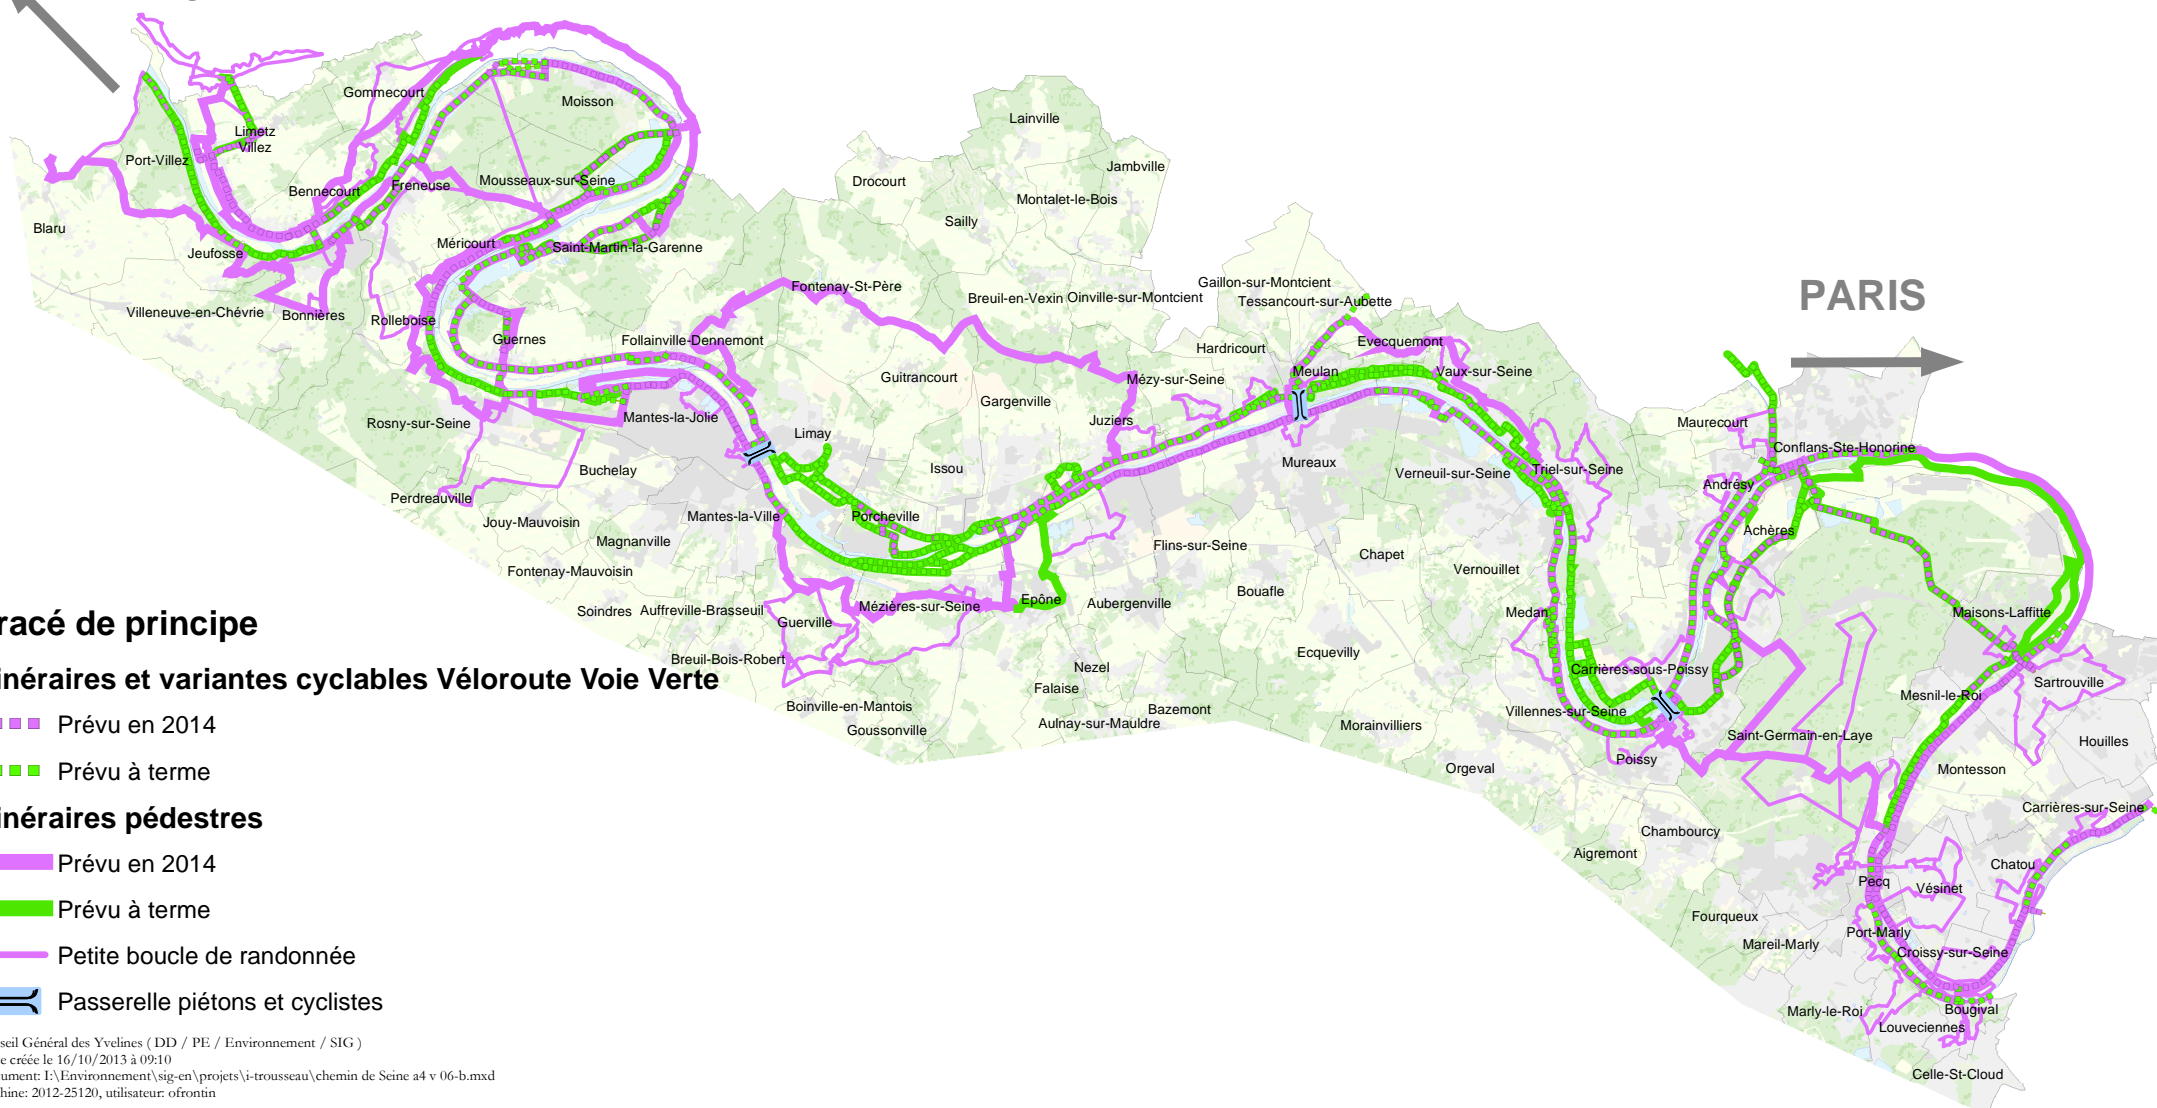

Yvelines
Conseil général

**DIRECTION GÉNÉRALE DES
SERVICES DU DÉPARTEMENT**
DIRECTION DE L'ENVIRONNEMENT

"Chemin de Seine"

Projets d'itinéraires à la découverte
de la Vallée de la Seine
Itinéraires prévus à terme

Rouen
Le Havre

PARIS

Tracé de principe

Itinéraires et variantes cyclables Véloroute Voie Verte

■ ■ ■ ■ ■ Prévu en 2014

■ ■ ■ ■ ■ Prévu à terme

Itinéraires pédestres

■ ■ ■ ■ ■ Prévu en 2014

■ ■ ■ ■ ■ Prévu à terme

— Petite boucle de randonnée

— Passerelle piétons et cyclistes